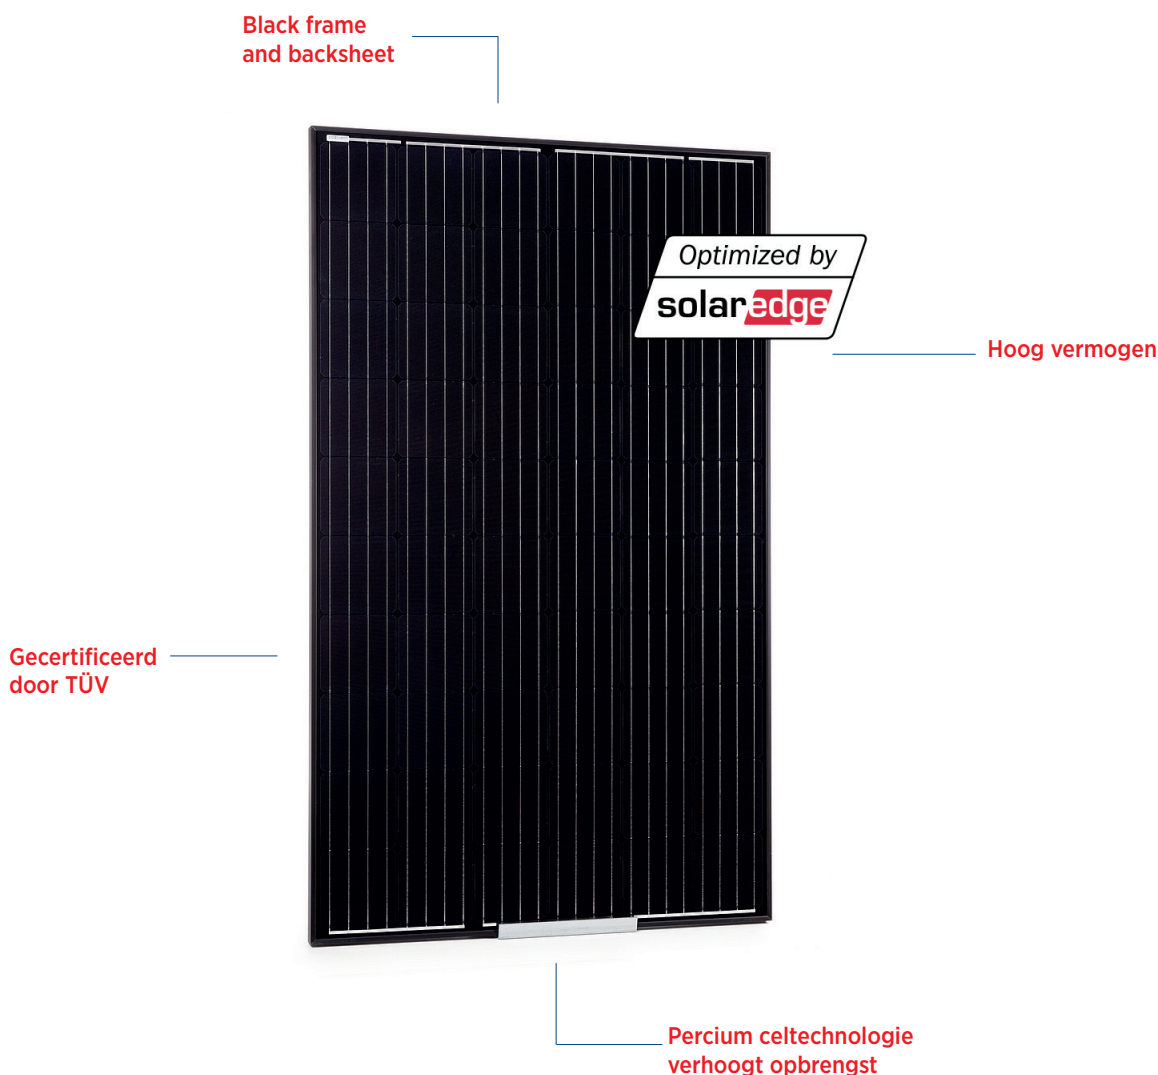

JA Solar Monokristallijn All Black Percium 285-300 Wp + SE

Libra[®]
E N E R G Y
BALANCE IN POWER

Deze module van JA Solar is opgebouwd uit Percium cellen. Deze speciale cellen absorberen meer zonlicht. De geheel zwarte panelen van JA Solar zijn esthetisch gezien een zeer goede keuze.